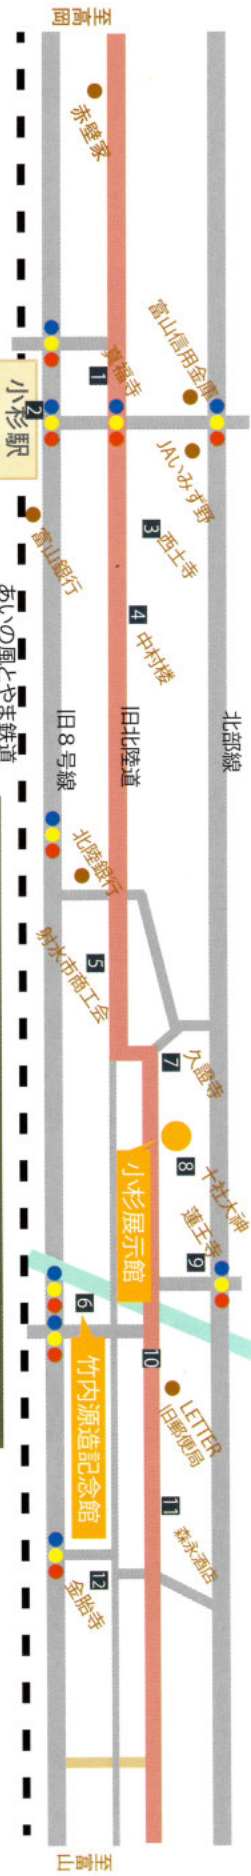

9/29(土)

9/30(日)

イベント情報 ※イベントの内容や時間等が変更することもあります。

- 1 真福寺
- 2 小杉駅前
- 3 西土寺
- 4 中村楼
- 5 射水市商工会館
- 6 竹内源造記念館
- 7 久遠寺
- 10 荒町通り
- 11 森永酒店中庭
- 12 金胎寺
- 1 真福寺
- 2 小杉駅前
- 6 竹内源造記念館
- 8 十社大神
- 9 蓮王寺

AM 11:00~
 三島野太鼓
 AM 11:00~
 小杉中学校
 合唱部
 コンサート
 AM 10:00~
 オーニング
 おおい幼稚園児
 ドラム演奏
 AM 10:30~
 キーボード
 アンサンブル

AM 11:30~
 小杉高校
 吹奏楽部演奏
 AM 11:30~
 オカリナ
 アンサンブル
 こだま
 AM 9:30~
 呈茶席
 当日券500円
 ~PM 3:00まで

10:00
 真福寺
 小杉駅前
 竹内源造記念館
 11:00
 真福寺
 小杉駅前
 竹内源造記念館
 12:00
 真福寺
 小杉駅前
 竹内源造記念館

PM 12:00~
 タンス
 パフォーマンス
 IMZIP
 PM 12:30~
 小杉中学校
 吹奏楽部演奏
 PM 13:15~
 小杉小学校
 杉の子ソーラン
 真美流里乱舞群
 よさこい踊り

AM 11:30~
 オカリナ
 アンサンブル
 こだま
 AM 11:30~
 小杉高校
 吹奏楽部演奏
 AM 11:30~
 オカリナ
 アンサンブル
 こだま
 AM 9:30~
 呈茶席
 当日券500円
 ~PM 3:00まで

12:00
 真福寺
 小杉駅前
 竹内源造記念館
 13:00
 真福寺
 小杉駅前
 竹内源造記念館

AM 9:30~
 呈茶席
 当日券500円
 ~PM 3:00まで